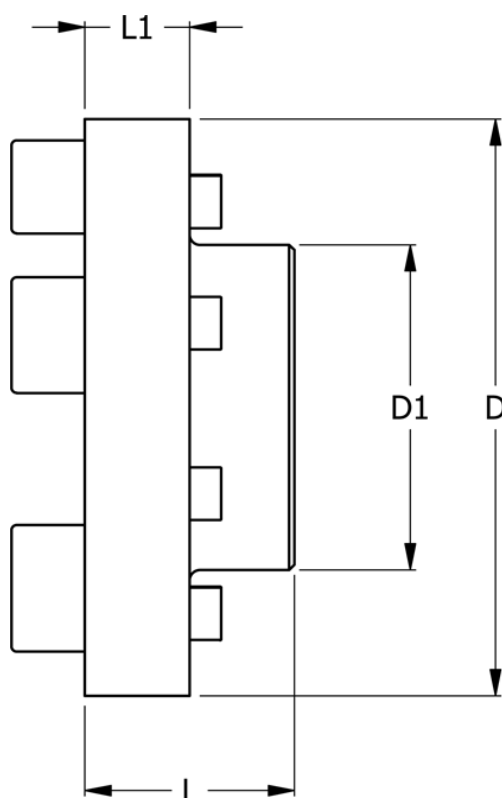

Varenummer: 330652023
Beskrivelse: Koblingsdel N-Eupex str. 520
Part 2 & 3 uboret

Mål

D	= 520
D1	= 250
L	= 210
L1	= 68
Max boring	= 150
Moment (Nm)	= 21200